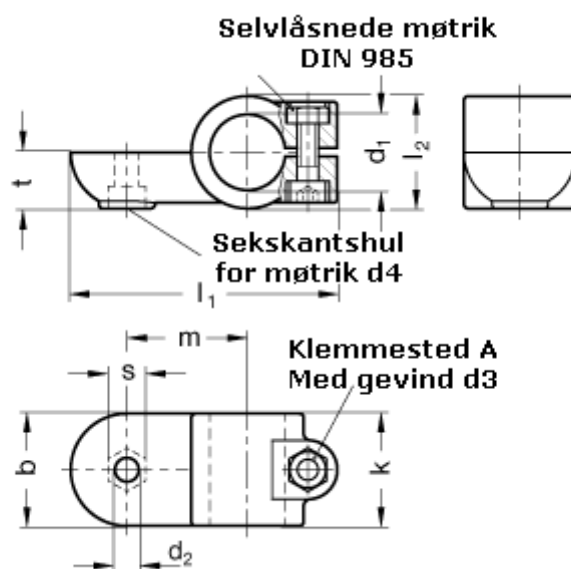

Varenummer: 20278B48AV2BL  
Beskrivelse: E+G laskeforbindelse  
GN278-B48-AV-2-BL

## Mål

b = 65	m = 70
d1 = B48	s = 17.0
d2 = 10.5	t = 32.5
d3 = M10	
d4 = M10	
k = 65	
l1 = 148	
l2 = 65	